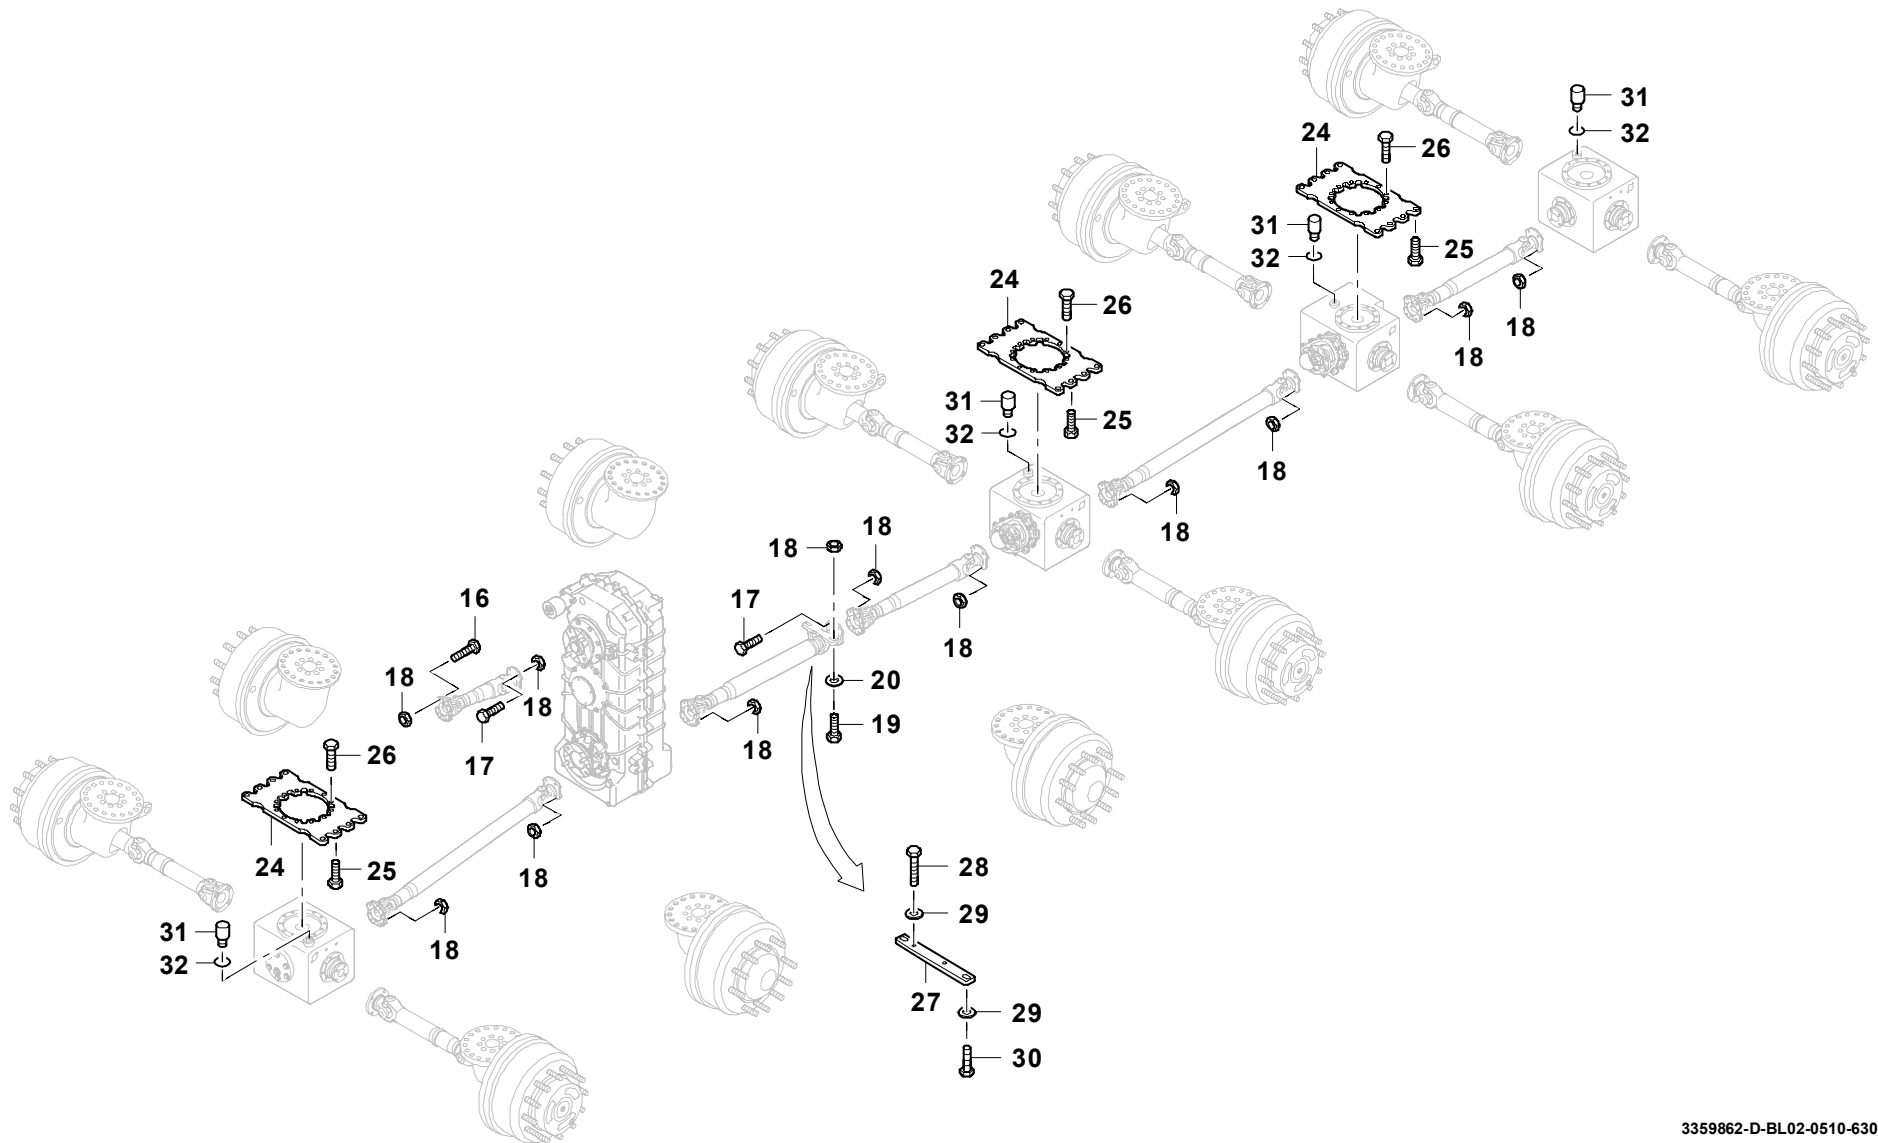

GROVE

ANTRIEB UNTERWAGEN 12 x 8
 DRIVE UNIT FOR CHASSIS FRAME 12 x 8

BILDTADEL
 PICTORIAL DISPLAY

GMK 6300
 BE 506
 G 631

05.10

3359862-ETL D

2/3

GROVE

ANTRIEB UNTERWAGEN 12 x 8
DRIVE UNIT FOR CHASSIS FRAME 12 x 8

BILDTADEL
PICTORIAL DISPLAY

GMK 6300
BE 506
G 631

05.10

3359862-ETL D

3/3